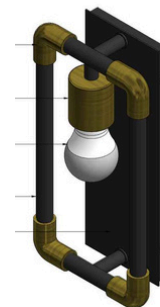

**\$100.92 Regular Price**  
**\$76.30 Sale Price**  
Available qty: 82

58N93 - Mini  
Pendant

**\$87.41 Regular Price**  
**\$66.09 Sale Price**  
Available qty: 18

58N95 - 4 Light  
Chandelier

**\$194.25 Regular Price**  
**\$146.87 Sale Price**  
Available qty: 22